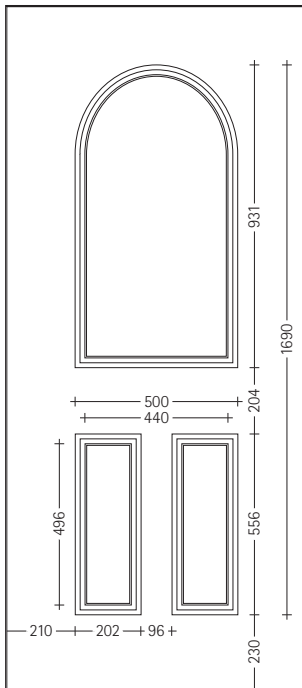

TP SISTEMI

il PortOncino

COBALTO (BASSORILIEVO)

Pannello per portoncino con greca da 25 e 34 mm