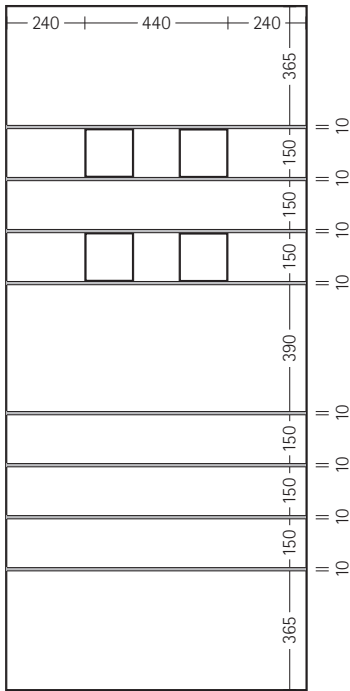

TP SISTEMI

il PortOncinO

GRAPHITE (ALLUMINIO DESIGN)

Pannello per portoncino con greca da 25 e 34 mm

Pannello per portoncino con greca da 25 e 34 mm

Pannello per blindato da 8 e 12 mm

TP SISTEMI