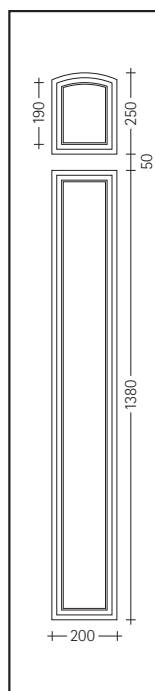

Pannello per portoncino con greca da 25 e 34 mm

TP SISTEMI

il PortOncino

GIADA (BASSORILIEVO)