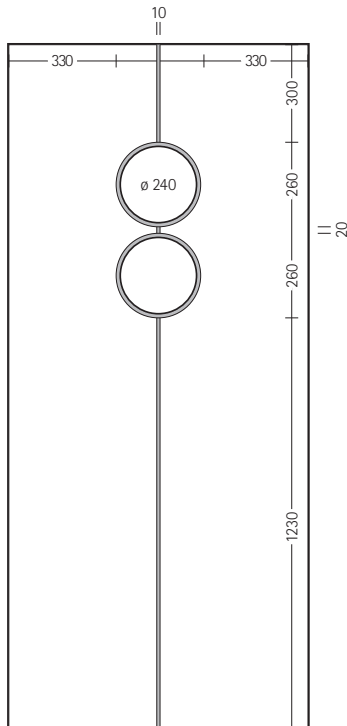

TP SISTEMI

il PortOncinO

ALUNITE (ALLUMINIO DESIGN)

Pannello per portoncino con greca da 25 e 34 mm

Pannello per portoncino con greca da 25 e 34 mm

Pannello per blindato da 8 e 12 mm

© TP Sistemi S.r.l.

TP SISTEMI

TP Sistemi S.r.l. – Via Molinetto, 70/A – 31030 Saletto di Breda di Piave – Treviso (Italy) – Tel. +39.0422.686066 – Fax +39.0422.686163
www.tpsistemi.com – info@tpsistemi.com