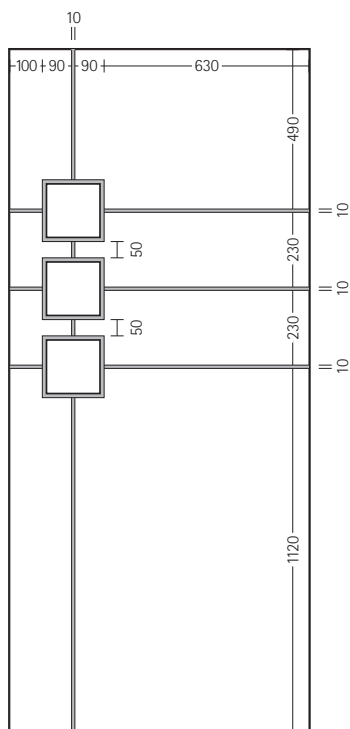

TP SISTEMI

*il PortOncinO*

**HEYITE** (ALLUMINIO DESIGN)

Pannello per portoncino con greca da 25 e 34 mm

Pannello per portoncino con greca da 25 e 34 mm

Pannello per blindato da 8 e 12 mm

Pannello per blindato da 8 e 12 mm