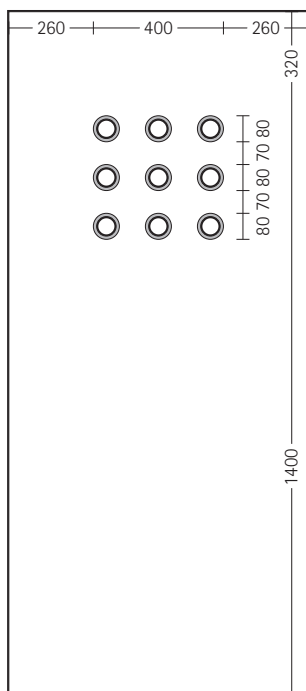

TP SISTEMI

il PortOncinO

ESPERITE (ALLUMINIO DESIGN)

Pannello per portoncino con greca da 25 e 34 mm

Pannello per portoncino con greca da 25 e 34 mm

Pannello per blindato da 8 e 12 mm

Pannello per blindato da 8 e 12 mm

© TP Sistemi S.r.l.

TP SISTEMI

TP Sistemi S.r.l. – Via Molinetto, 70/A – 31030 Saletto di Breda di Piave – Treviso (Italy) – Tel. +39.0422.686066 – Fax +39.0422.686163
www.tpsistemi.com – info@tpsistemi.com