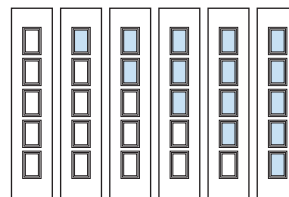

Pannello per portoncino con fermavetro da 36 e 36/26 mm

© TP Sistemi S.r.l.

TP SISTEMI

TP Sistemi S.r.l. - Via Molinetto, 70/A - 31030 Saletto di Breda di Piave - Treviso (Italy) - Tel. +39.0422.686066 - Fax +39.0422.686163
www.tpsistemi.com - info@tpsistemi.com