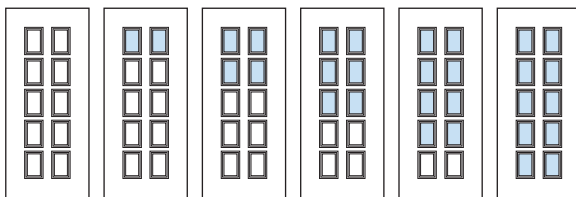

Pannello per portoncino con fermavetro da 36 e 36/26 mm

© TP Sistemi S.r.l.

TP SISTEMI

TP Sistemi S.r.l. - Via Molinetto, 70/A - 31030 Saletto di Breda di Piave - Treviso (Italy) - Tel. +39.0422.686066 - Fax +39.0422.686163
www.tpsistemi.com - info@tpsistemi.com