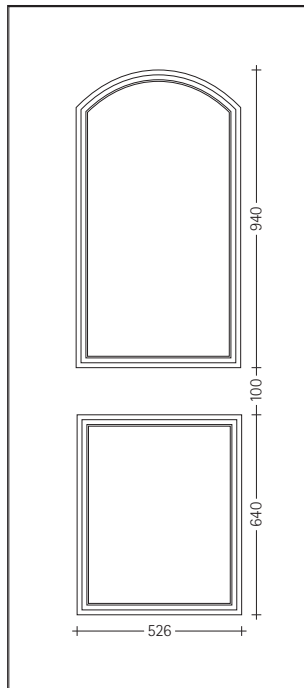

TP SISTEMI

il PortOncino

PERLA (BASSORILIEVO)

Pannello per portoncino con greca da 25 e 34 mm