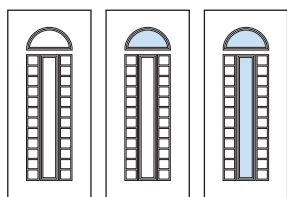

Pannello per portoncino con fermavetro da 36 e 36/26 mm