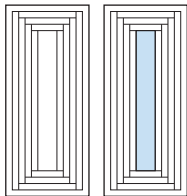

Pannello per portoncino con greca da 25 e 34 mm