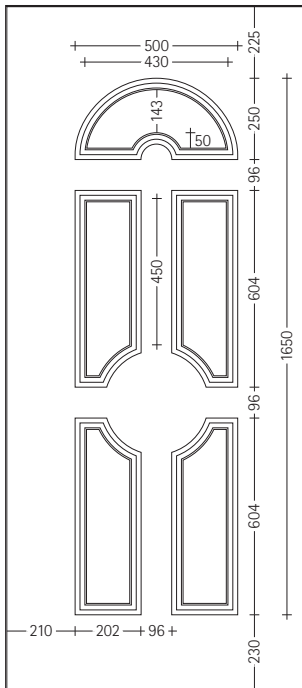

TP SISTEMI

il PortOncino

ACQUAMARINA (BASSORILIEVO)

Pannello per portoncino con greca da 25 e 34 mm