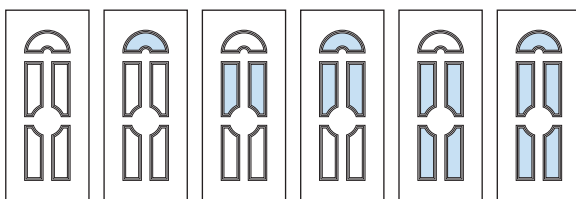

# ACQUAMARINA (BASSORILIEVO)

Pannello per portoncino con greca da 25 e 34 mm

Pannello per portoncino con greca da 25 e 34 mm

Pannello per blindato da 8 e 12 mm

Pannello per blindato da 8 e 12 mm

Pannello per portoncino con fermavetro da 36 e 36/26 mm