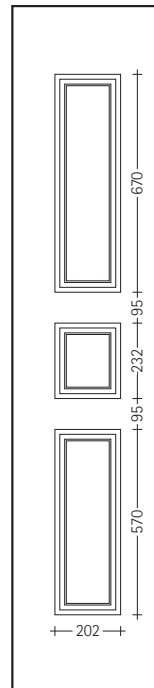

Pannello per portoncino con greca da 25 e 34 mm