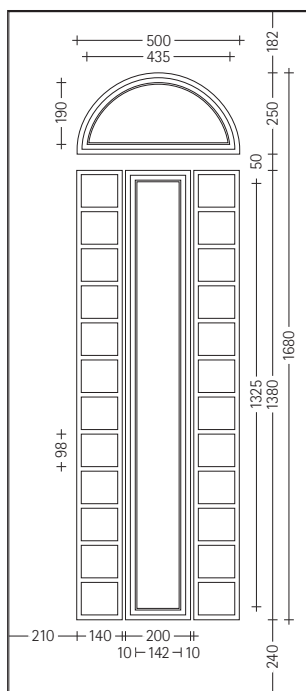

TP SISTEMI

il PortOncino

GIADA (BASSORILIEVO)

Pannello per portoncino con greca da 25 e 34 mm