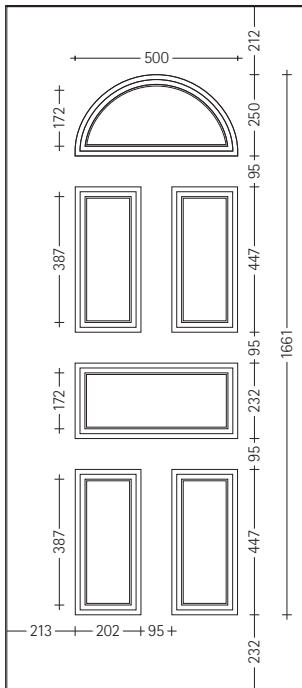

TP SISTEMI

il PortOncino

ZIRZONE (BASSORILIEVO)

Pannello per portoncino con greca da 25 e 34 mm