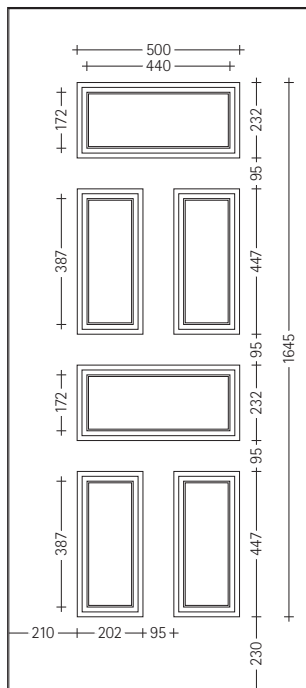

TP SISTEMI

il PortOncino

ZAFFIRO (BASSORILIEVO)

Pannello per portoncino con greca da 25 e 34 mm