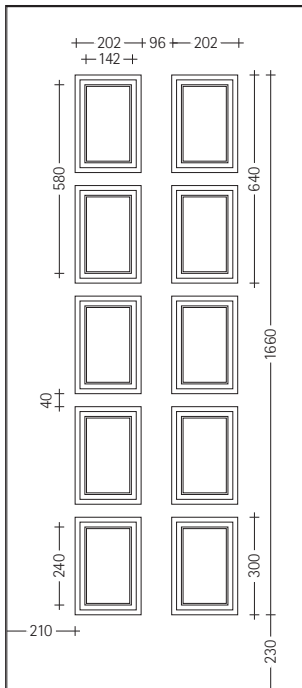

TP SISTEMI

il PortOncino

DIAMANTE (BASSORILIEVO)

Pannello per portoncino con greca da 25 e 34 mm