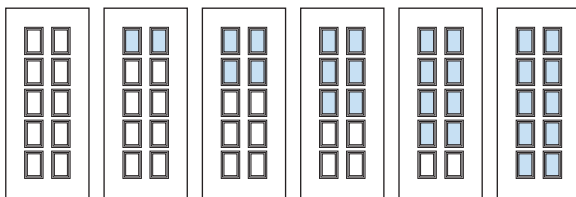

# DIAMANTE (BASSORILIEVO)

Pannello per portoncino con greca da 25 e 34 mm

Pannello per portoncino con greca da 25 e 34 mm

Pannello per blindato da 8 e 12 mm

Pannello per blindato da 8 e 12 mm

Pannello per portoncino con fermavetro da 36 e 36/26 mm