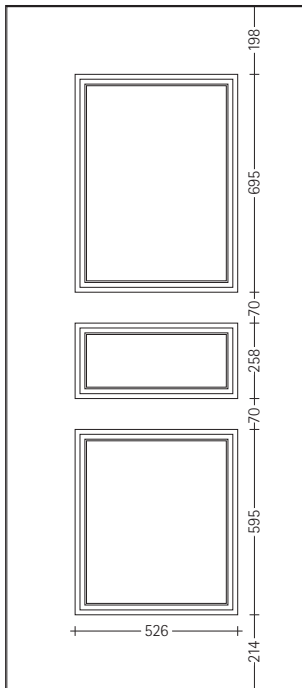

TP SISTEMI

il PortOncinO

SMERALDO (ALTORILIEVO)

Pannello per portoncino con greca da 25 e 34 mm