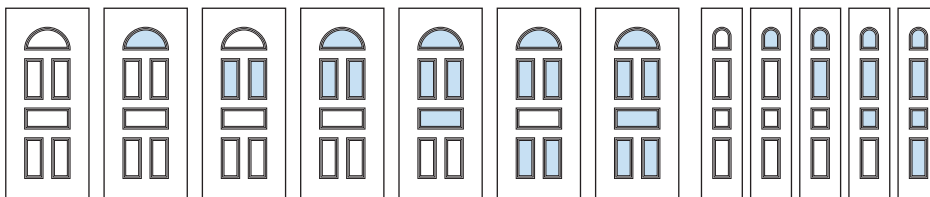

Pannello per portoncino con fermavetro da 36 e 36/26 mm

Pannello per portoncino con fermavetro da 36 e 36/26 mm