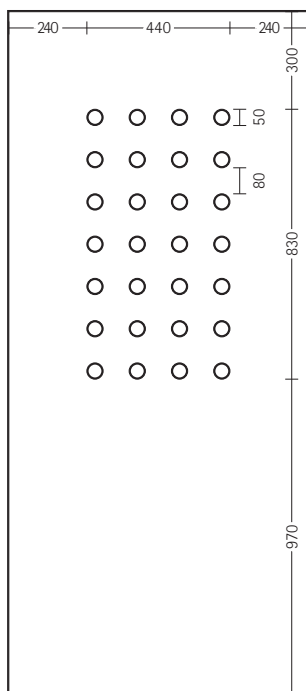

TP SISTEMI

il PortOncinO

LEONITE (ALLUMINIO DESIGN)

Pannello per portoncino con greca da 25 e 34 mm

Pannello per portoncino con greca da 25 e 34 mm

Pannello per blindato da 8 e 12 mm

TP SISTEMI