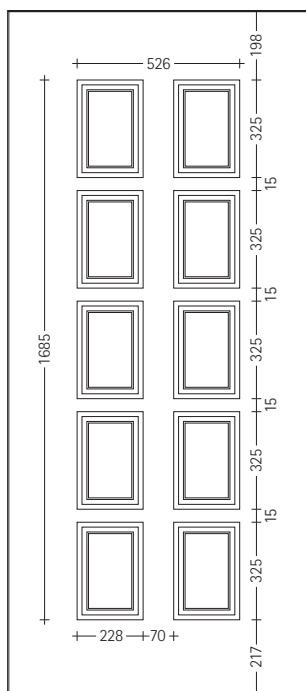

TP SISTEMI

il PortOncino

DIAMANTE (ALTORILIEVO)

Pannello per portoncino con greca da 25 e 34 mm