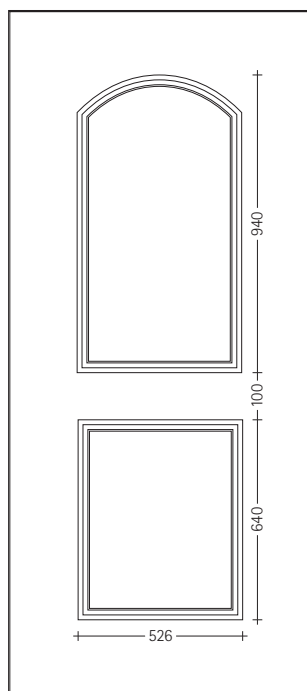

TP SISTEMI

il PortOncino

PERLA (ALTORILIEVO)

Pannello per portoncino con greca da 25 e 34 mm