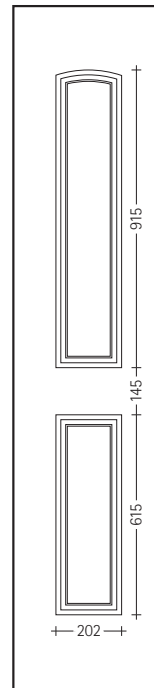

TP SISTEMI

il PortOncino

PERLA (BASSORILIEVO)

Pannello per portoncino con greca da 25 e 34 mm