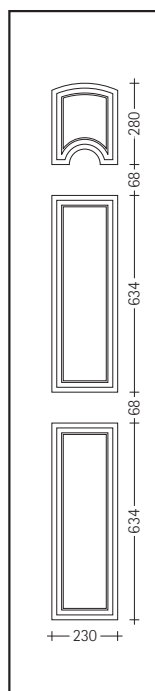

TP SISTEMI

il PortOncino

ACQUAMARINA (ALTORILIEVO)

Pannello per portoncino con greca da 25 e 34 mm