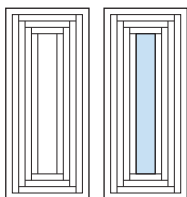

# TURCHESE (BASSORILIEVO)

Pannello per portoncino con greca da 25 e 34 mm

Pannello per portoncino con greca da 25 e 34 mm

Pannello per blindato da 8 e 12 mm

Pannello per blindato da 8 e 12 mm

Pannello per portoncino con fermavetro da 36 e 36/26 mm