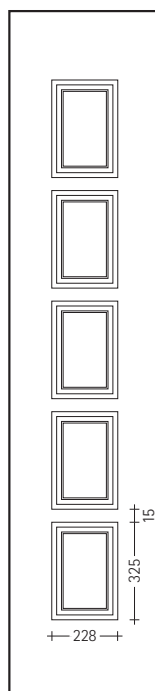

Pannello per portoncino con greca da 25 e 34 mm

TP SISTEMI

il PortOncino

DIAMANTE (ALTORILIEVO)