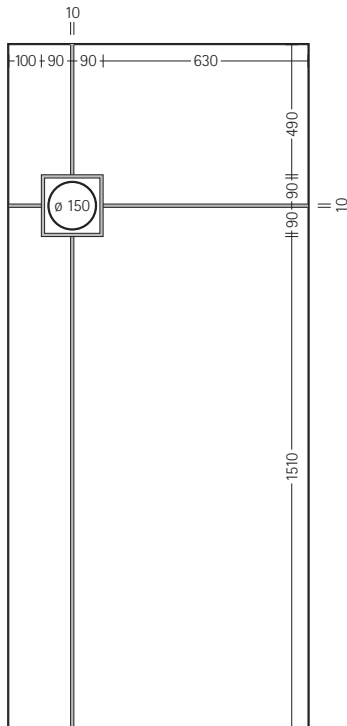

TP SISTEMI

il PortOncinO

INESITE (ALLUMINIO DESIGN)

Pannello per portoncino con greca da 25 e 34 mm

Pannello per portoncino con greca da 25 e 34 mm

Pannello per blindato da 8 e 12 mm

© TP Sistemi S.r.l.

TP SISTEMI

TP Sistemi S.r.l. – Via Molinetto, 70/A – 31030 Saletto di Breda di Piave – Treviso (Italy) – Tel. +39.0422.686066 – Fax +39.0422.686163
www.tpsistemi.com – info@tpsistemi.com