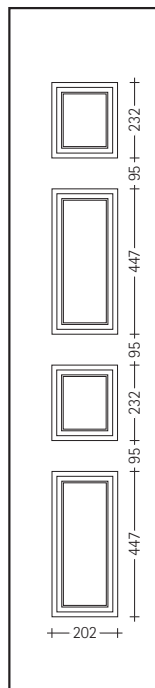

TP SISTEMI

il PortOncino

ZAFFIRO (BASSORILIEVO)

Pannello per portoncino con greca da 25 e 34 mm