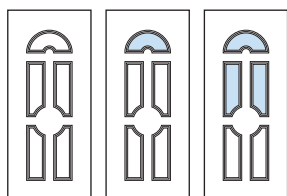

# ACQUAMARINA (ALTORILIEVO)

Pannello per portoncino con greca da 25 e 34 mm

Pannello per portoncino con greca da 25 e 34 mm

Pannello per blindato da 8 e 12 mm

Pannello per blindato da 8 e 12 mm

© TP Sistemi S.r.l.