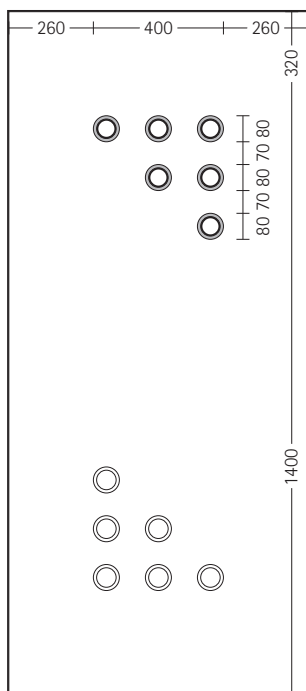

TP SISTEMI

il PortOncinO

DOLOMITE (ALLUMINIO DESIGN)

Pannello per portoncino con greca da 25 e 34 mm

Pannello per portoncino con greca da 25 e 34 mm

Pannello per blindato da 8 e 12 mm

TP SISTEMI