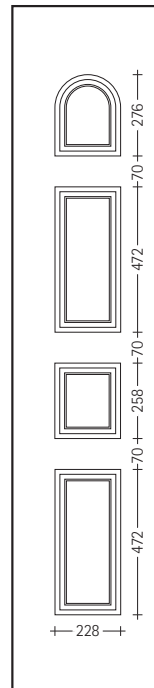

TP SISTEMI

il PortOncino

ZIRCONE (ALTORILIEVO)

Pannello per portoncino con greca da 25 e 34 mm