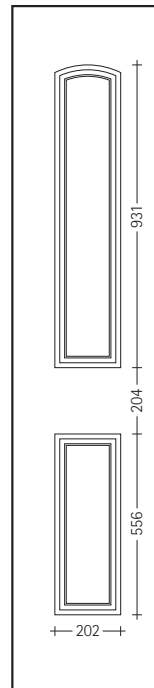

TP SISTEMI

il PortOncino

COBALTO (BASSORILIEVO)

Pannello per portoncino con greca da 25 e 34 mm