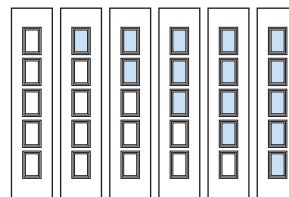

# DIAMANTE (BASSORILIEVO)

Pannello per portoncino con greca da 25 e 34 mm

Pannello per portoncino con greca da 25 e 34 mm

Pannello per blindato da 8 e 12 mm

Pannello per blindato da 8 e 12 mm

Pannello per portoncino con fermavetro da 36 e 36/26 mm