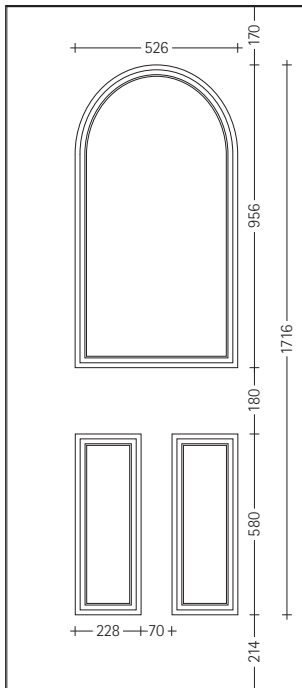

TP SISTEMI

il PortOncino

COBALTO (ALTORILIEVO)

Pannello per portoncino con greca da 25 e 34 mm

© TP Sistemi S.r.l.

TP SISTEMI

TP Sistemi S.r.l. – Via Molinetto, 70/A – 31030 Saletto di Breda di Piave – Treviso (Italy) – Tel. +39.0422.686066 – Fax +39.0422.686163
www.tpsistemi.com – info@tpsistemi.com