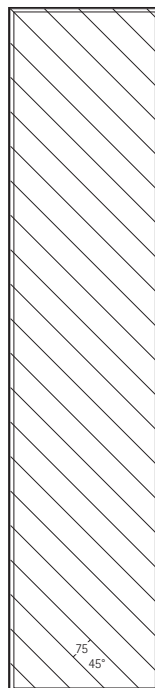

Pannello per portoncino con greca da 25 e 34 mm

© TP Sistemi S.r.l.

TP SISTEMI

TP Sistemi S.r.l. – Via Molinetto, 70/A – 31030 Saletto di Breda di Piave – Treviso (Italy) – Tel. +39.0422.686066 – Fax +39.0422.686163
www.tpsistemi.com – info@tpsistemi.com