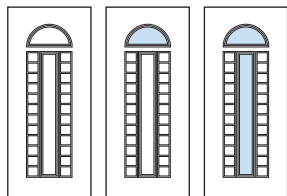

TP SISTEMI

il PortOncino

GIADA (BASSORILIEVO)

© TP Sistemi S.r.l.

TP SISTEMI

TP Sistemi S.r.l. – Via Molinetto, 70/A – 31030 Saletto di Breda di Piave – Treviso (Italy) – Tel. +39.0422.686066 – Fax +39.0422.686163
www.tpsistemi.com – info@tpsistemi.com