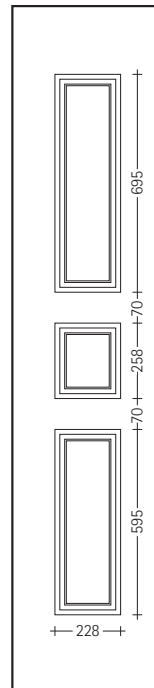

Pannello per portoncino con greca da 25 e 34 mm

© TP Sistemi S.r.l.

TP SISTEMI

TP Sistemi S.r.l. – Via Molinetto, 70/A – 31030 Saletto di Breda di Piave – Treviso (Italy) – Tel. +39.0422.686066 – Fax +39.0422.686163
www.tpsistemi.com – info@tpsistemi.com