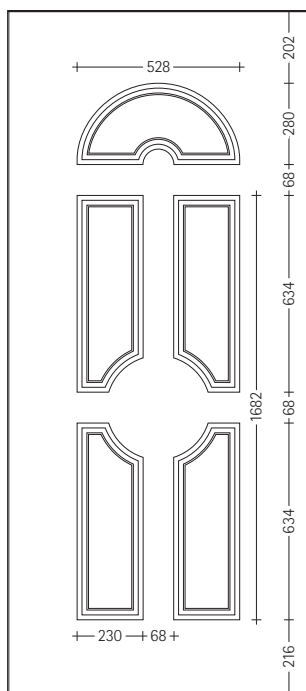

TP SISTEMI

il PortOncino

ACQUAMARINA (ALTORILIEVO)

Pannello per portoncino con greca da 25 e 34 mm