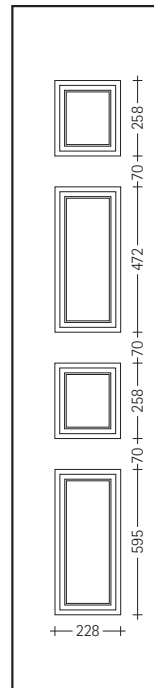

TP SISTEMI

il PortOncino

ZAFFIRO (ALTORILIEVO)

Pannello per portoncino con greca da 25 e 34 mm