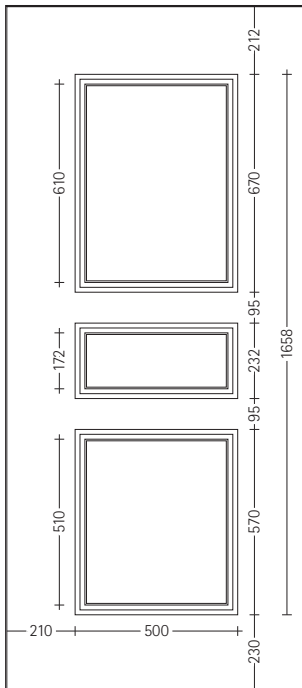

TP SISTEMI

il PortOncino

SMERALDO (BASSORILIEVO)

Pannello per portoncino con greca da 25 e 34 mm