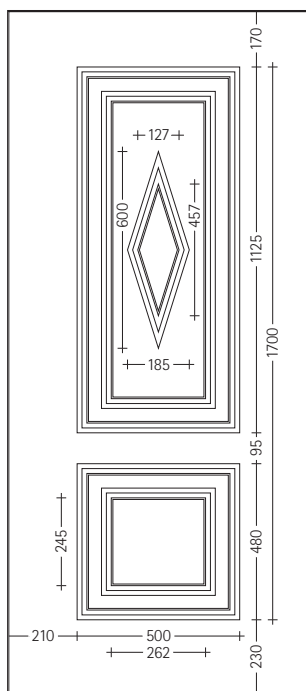

TP SISTEMI

il PortOncino

RUBINO (BASSORILIEVO)

Pannello per portoncino con greca da 25 e 34 mm

© TP Sistemi S.r.l.

TP SISTEMI

TP Sistemi S.r.l. – Via Molinetto, 70/A – 31030 Saletto di Breda di Piave – Treviso (Italy) – Tel. +39.0422.686066 – Fax +39.0422.686163
www.tpsistemi.com – info@tpsistemi.com