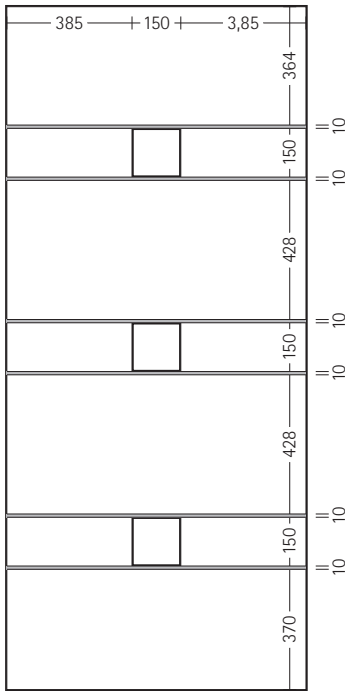

TP SISTEMI

il PortOncinO

CALCITE (ALLUMINIO DESIGN)

Pannello per portoncino con greca da 25 e 34 mm

Pannello per portoncino con greca da 25 e 34 mm

Pannello per blindato da 8 e 12 mm

TP SISTEMI