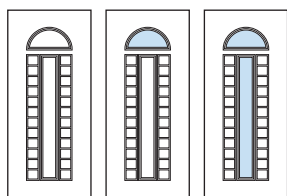

Pannello per blindato da 8 e 12 mm