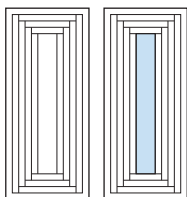

# TURCHESE (BASSORILIEVO)

Pannello per portoncino con greca da 25 e 34 mm

Pannello per portoncino con greca da 25 e 34 mm

Pannello per blindato da 8 e 12 mm

Pannello per blindato da 8 e 12 mm

Pannello per portoncino con fermavetro da 36 e 36/26 mm