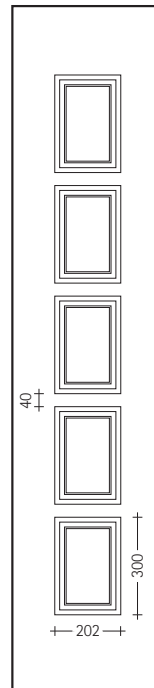

TP SISTEMI

il PortOncino

DIAMANTE (BASSORILIEVO)

Pannello per portoncino con greca da 25 e 34 mm