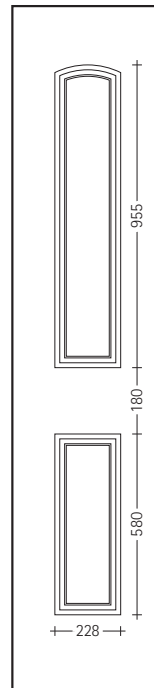

TP SISTEMI

il PortOncino

COBALTO (ALTORILIEVO)

Pannello per portoncino con greca da 25 e 34 mm

© TP Sistemi S.r.l.

TP SISTEMI

TP Sistemi S.r.l. – Via Molinetto, 70/A – 31030 Saletto di Breda di Piave – Treviso (Italy) – Tel. +39.0422.686066 – Fax +39.0422.686163
www.tpsistemi.com – info@tpsistemi.com