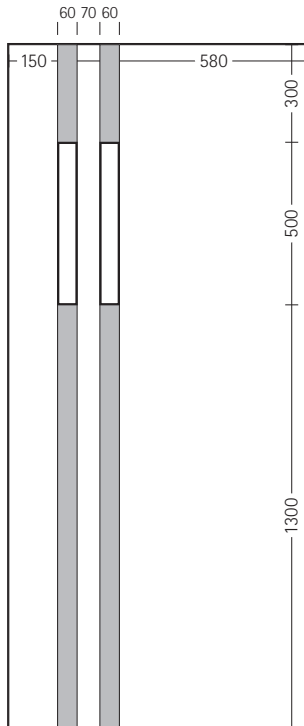

TP SISTEMI

il PortOncinO

FROODITE (ALLUMINIO DESIGN)

Pannello per portoncino con greca da 25 e 34 mm

Pannello per portoncino con greca da 25 e 34 mm

Pannello per blindato da 8 e 12 mm

© TP Sistemi S.r.l.

TP SISTEMI

TP Sistemi S.r.l. – Via Molinetto, 70/A – 31030 Saletto di Breda di Piave – Treviso (Italy) – Tel. +39.0422.686066 – Fax +39.0422.686163
www.tpsistemi.com – info@tpsistemi.com