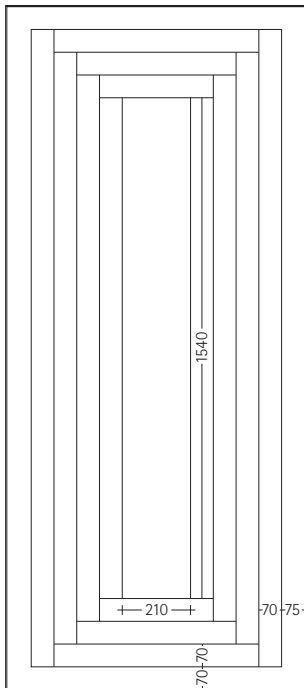

TP SISTEMI

il PortOncino

TURCHESE (BASSORILIEVO)

Pannello per portoncino con greca da 25 e 34 mm