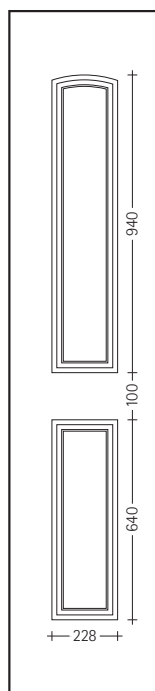

*il PortOncino*

**PERLA (ALTORILIEVO)**

Pannello per portoncino con greca da 25 e 34 mm

Pannello per portoncino con greca da 25 e 34 mm

Pannello per blindato da 8 e 12 mm

Pannello per blindato da 8 e 12 mm