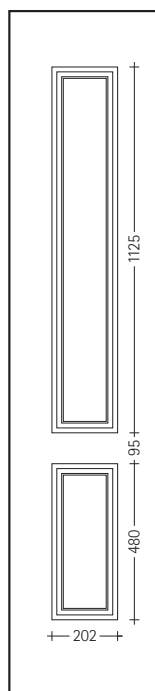

TP SISTEMI

il PortOncino

RUBINO (BASSORILIEVO)

Pannello per portoncino con greca da 25 e 34 mm

© TP Sistemi S.r.l.

TP SISTEMI

TP Sistemi S.r.l. – Via Molinetto, 70/A – 31030 Saletto di Breda di Piave – Treviso (Italy) – Tel. +39.0422.686066 – Fax +39.0422.686163
www.tpsistemi.com – info@tpsistemi.com