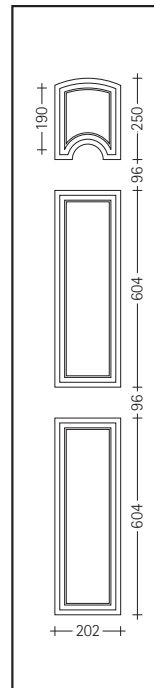

TP SISTEMI

il PortOncino

ACQUAMARINA (BASSORILIEVO)

Pannello per portoncino con greca da 25 e 34 mm