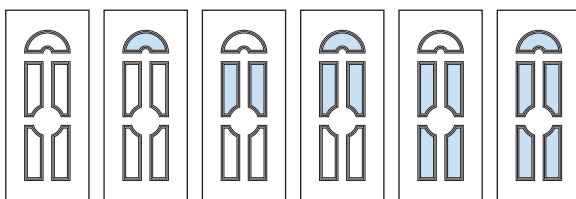

Pannello per portoncino con fermavetro da 36 e 36/26 mm

© TP Sistemi S.r.l.

TP SISTEMI

TP Sistemi S.r.l. – Via Molinetto, 70/A – 31030 Saletto di Breda di Piave – Treviso (Italy) – Tel. +39.0422.686066 – Fax +39.0422.686163
www.tpsistemi.com – info@tpsistemi.com