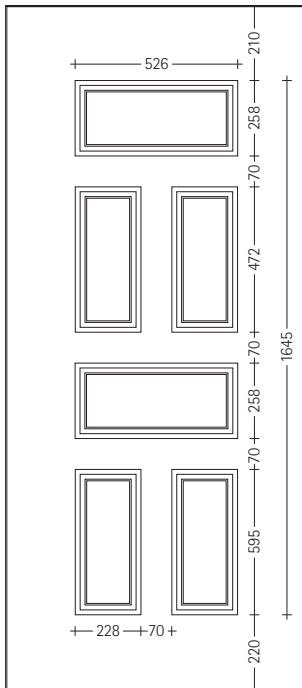

TP SISTEMI

il PortOncino

ZAFFIRO (ALTORILIEVO)

Pannello per portoncino con greca da 25 e 34 mm