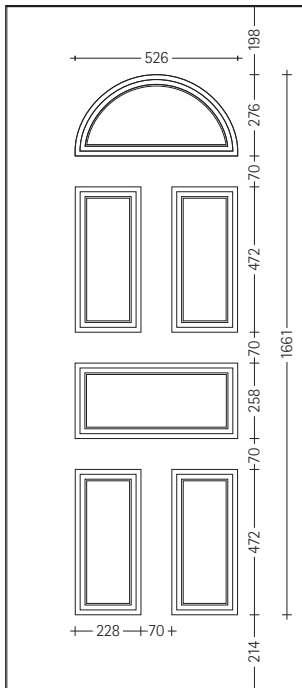

TP SISTEMI

il PortOncino

ZIRCONE (ALTORILIEVO)

Pannello per portoncino con greca da 25 e 34 mm