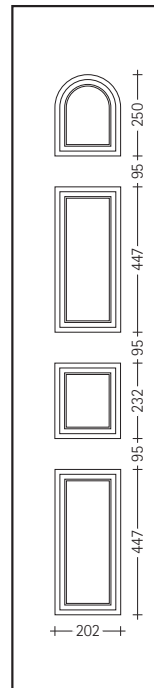

TP SISTEMI

il PortOncino

ZIRZONE (BASSORILIEVO)

Pannello per portoncino con greca da 25 e 34 mm