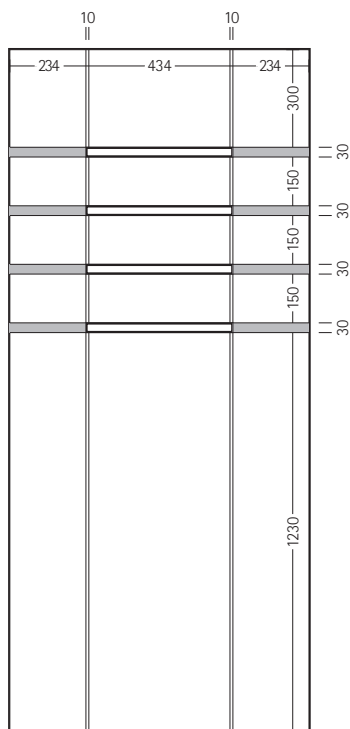

TP SISTEMI

il PortOncino

MANGANITE (ALLUMINIO DESIGN)

Pannello per portoncino con greca da 25 e 34 mm

Pannello per portoncino con greca da 25 e 34 mm

Pannello per blindato da 8 e 12 mm

© TP Sistemi S.r.l.

TP SISTEMI

TP Sistemi S.r.l. – Via Molinetto, 70/A – 31030 Saletto di Breda di Piave – Treviso (Italy) – Tel. +39.0422.686066 – Fax +39.0422.686163
www.tpsistemi.com – info@tpsistemi.com